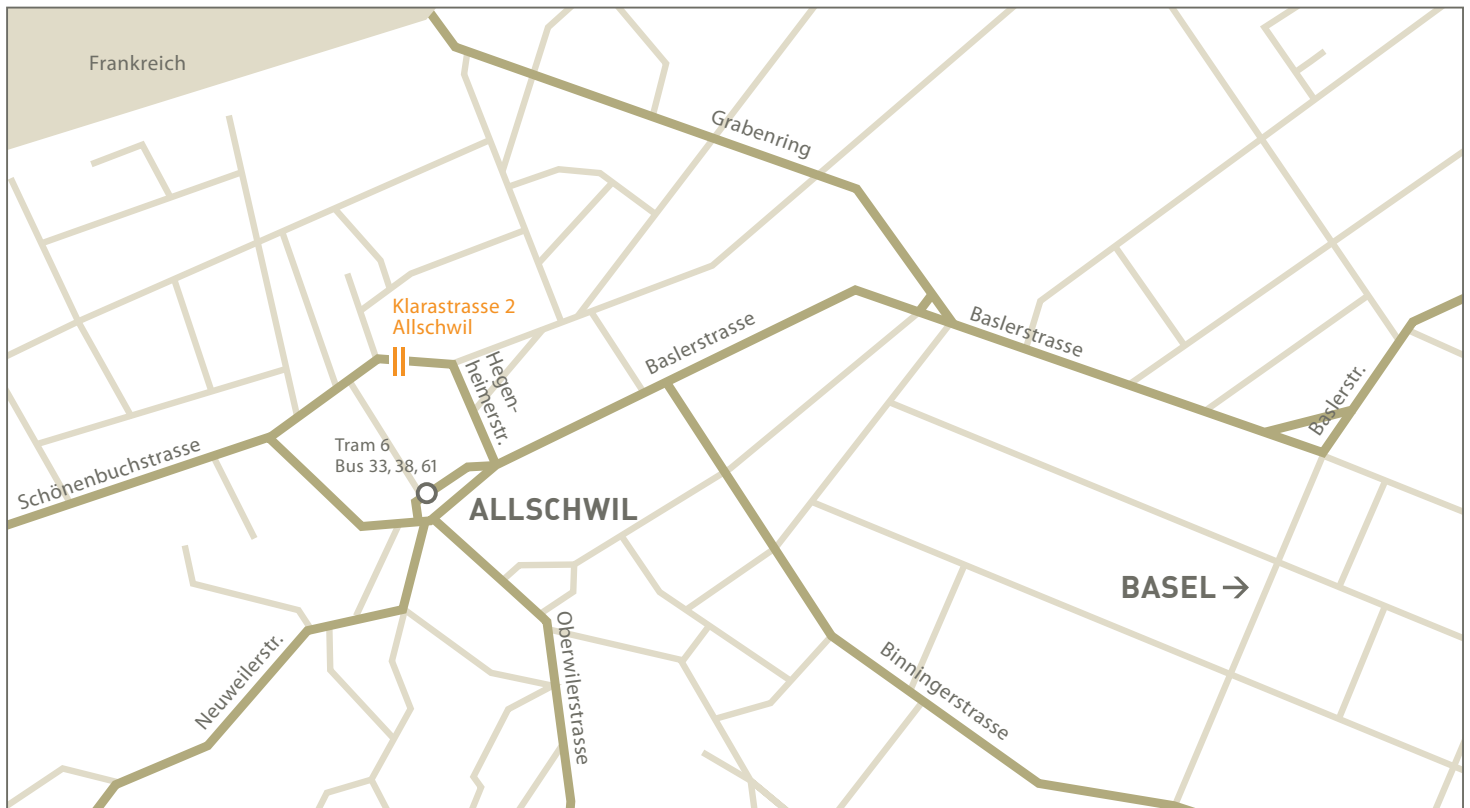

ANFAHRTSPLAN

Krüsi Raum

Klarastrasse 2

CH-4123 Allschwil

T +41 61 481 09 60

F +41 61 481 09 68